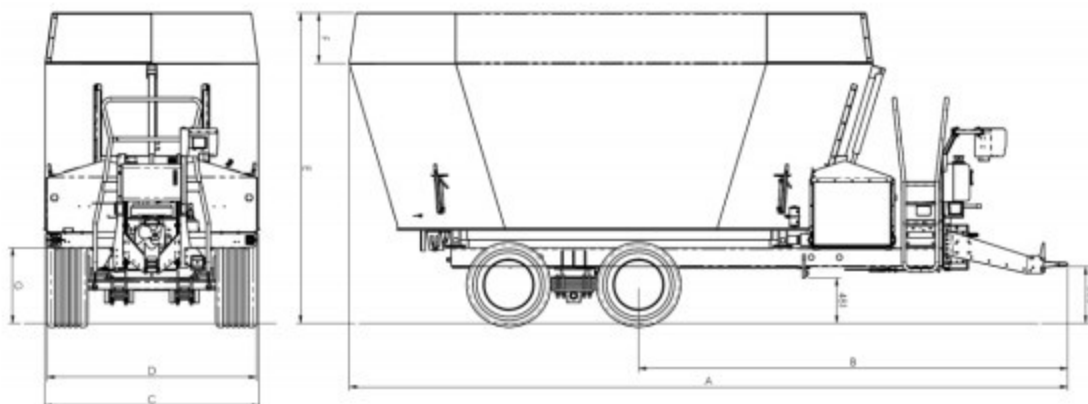

Xả phía trước	Dung tích m ³	Công suất cần thiết HP	Kích cỡ bánh	A (mm)	B (mm)	C (mm)	D (mm)	E (mm)	F (mm)	G (mm)	Khối lượng Kg
MVC-24 Duplo	24 m ³	110	445/45-19.5 BOGGIE	7680	4587	2300	2042	3301	533	851	8200
MVC-26 Duplo	26 m ³	120	445/45-19.5 BOGGIE	7680	4587	2300	2042	3501	734	851	8320

Xả phía sau	Dung tích m ³	Công suất cần thiết HP	Kích cỡ bánh	A (mm)	B (mm)	C (mm)	D (mm)	E (mm)	F (mm)	G (mm)	Khối lượng Kg
MVC-24 Duplo	24 m ³	110	445/45-19.5 BOGGIE	7859	4587	2300	2042	3301	533	851	8250
MVC-26 Duplo	26 m ³	120	445/45-19.5 BOGGIE	7859	4587	2300	2042	3501	734	851	8370